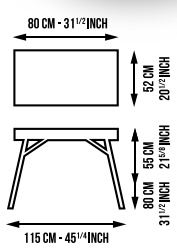

Състои се от лесно сменяема двуплицева маса. От едната страна дъската е изработена от MDF дървесина, необходима за функцията на работна маса, която също има транспортен за ъгли, линейка за измерване и отвор за пробиване на отвори с диаметър до 25 мм без пробиване на самата дъска. Другата страна на дъската е изработена от полипропиленова пластмаса, идеална за функциите на ръчна количка, скеле или количка.

Работната площ е с размери 80 x 47 см и може да се регулира на две възможни височини: 55 и 80 см.

В режимите на количка и количка, съгваемата работна маса е много лесна за маневриране, благодарение на своите 4 колела, две от които са насочени.

Ъглов конвейер и линия, отпечатани върху дървената страна, също така включва отвор за малки пробиви (макс. 25 mm) и вложки за ръчни инструменти върху метална рамка.

Продукт: [Маса Rubi многофункционална 800x520x1150 мм](#)

Категория: [Маси работни многофункционални](#)

Бранд: [Rubi](#)

Категория бранд: [Маса Rubi](#)

Ref. 66924 FOLDING WORK TABLE

**in 1
4!**

Ref. 92477

8 4 1 3 7 9 7 1 9 2 4 7 0

www.rubi.com