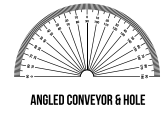

**in 1
4!**

Ref. 92477

8 4 1 3 7 9 7 1 9 2 4 7 0